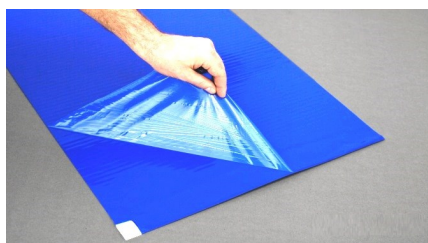

OSTATNÝ DOPLNKOVÝ MATERIÁL

Ústne lopatky - vyšetrovacie, drevené

Šktridlo s automatickou prackou

- Vhodné pri odbere krvi, jednoduchá manipulácia
- Možnosť čistiť bežnými dezinfekčnými prostriedkami
- Farebné prevedenie podľa aktuálnej ponuky

Gynekologické zrkadlá

- Hladký povrch, zaoblené hrany
- Jednorazové

Dekontaminačné rohože

- Samolepiace, obsahujú dezinfekčné činidlo
- Použitie pred vstupom do OP, ARO, JIS, LAB a pod.
- Farba modrá